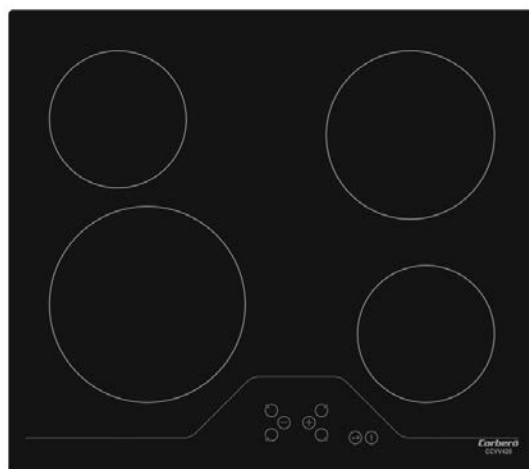

Dimensiones Horno

Ancho exterior	595 mm
Alto exterior	595 mm
Profundo exterior	575 mm

Dimensiones Vitro

Ancho exterior	590 mm
Alto exterior	41mm
Profundo exterior	520 mm

Dimensiones Embalaje

Alto	795mm
Ancho	660mm
Profundo	650mm
Peso Neto (Kg)	31,8Kg
Peso Bruto (Kg)	37,5Kg