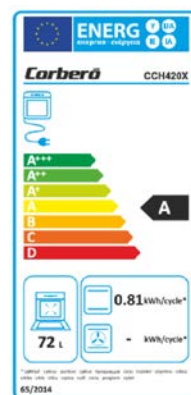

Conjunto Horno mas Encimera _CCHEV602X

Modelo _Conjunto	CCHEV602X
EAN_Conjunto	8436555985721
Modelo Horno	CCH420X
EAN_Horno	8436555985684
Modelo Placa	CCVV420
EAN_Placa	8436555985646

Características

Tipo de Horno	CONVENCIONAL
Eficiencia energética Horno	A
Tipo de Encimera	Vitrocerámica 4 Zonas
Estética Horno	Cristal Negro perfil Inox

Prestaciones Vitrocerámica

Número zonas	4
Zona mm	145x2*180*210
Bloqueo seguridad niños	Si
Biselada	-

Controles de funcionamiento Horno

Termostato de temperatura	Si
Temporizador de paro	-
Selector tipo de cocción	Si
Piloto indicador de funcionamiento	-
Piloto indicador de termostato	Si

Controles de funcionamiento Vitro

Niveles de Potencia	9
Mandos Touch Control	Si
Mandos individuales para cada zona	Si

Equipamiento

Parrila Cromada	-
Bandeja profunda	Si
Limpieza Facil	Si

Datos técnicos

Tensión/Frecuencia	V/Hz	220V-240V/50 Hz
Potencia total Horno (W)		2600w
Potencia total Vitro (W)		6500w
Intensidad (A)		11,03/28,03
Consumo energía convencional Kw ciclo Horno		0, 81Kw
Consumo energía ventilación forzada Kw/ciclo Horno		-

Dimensiones Horno

Ancho exterior	595 mm
Alto exterior	595 mm
Profundo exterior	575 mm

Dimensiones Vitro

Ancho exterior	590 mm
Alto exterior	41mm
Profundo exterior	520 mm

Dimensiones Embalaje

Alto	795mm
Ancho	660mm
Profundo	650mm
Peso Neto (Kg)	31,8Kg
Peso Bruto (Kg)	37,5Kg