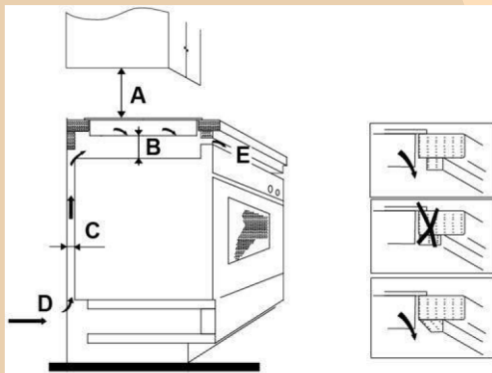

- 3 Zonas,
- Potencia 7200 W,
- Control Touch Control,
- 3 Boosters,
- Slider,
- Zona Grande 30 Cms,
- Temporizador 99 Minutos,
- Desconexión automática de seguridad.
- Bloqueo de seguridad para niños

A(mm)	B(mm)	C(mm)	D	E
760	50 mini	20 mini	Air intake	Air exit 10cm

*desde luego...*

# Placa de Inducción\_CCIBR7233

Modelo _	CCIBR7233
EAN_	8436555988883
<b>Características</b>	
Tipo de encimera	Inducción
Color	Negro
Zonas de cocción	-
Zonas inducción	3
Zonas Vitrocerámica	-
Zonas de gas	-
<b>Prestaciones</b>	
Modo control	Slider /Touch Control
Niveles de potencia	9
Temporizador (min)	99
Slider	Sí
Bordes Biselados	-
Bloqueo seguridad para niños	Si
Indicadores de calor residual	Si
Desconexión automática de seguridad	Si
Flex Zone	-
Booster	Si
<b>Potencia y diámetro zonas cocción (Kw/mm)</b>	
Inferior Izquierda (mm/W)	210/1800-2100 (B)
Superior Izquierda (mm/W)	160/1200 -1500 (B)
Medio (mm/W)	
Inferior Derecha (mm/W)	300/3000-3600 (B)
Superior Derecha (mm/W)	
Zona Flex (mm/W)	
<b>Datos técnicos</b>	
Tensión/Frecuencia (V/Hz)	220-240/50
Potencia Total (W)	7200
Cable instalación (m)	1.2
<b>Dimensiones Placa</b>	
Ancho placa (mm)	590
Fondo placa (mm)	520
Alto (mm)	58
Ancho hueco (mm)	560
Fondo hueco (mm)	490
Alto hueco (mm)	54
<b>Dimensiones Embalaje</b>	
Alto. (mm)	115
Ancho. (mm)	650
Profundo. (mm)	580
Peso Neto (Kg)	8,5
Peso Bruto (Kg)	9,5