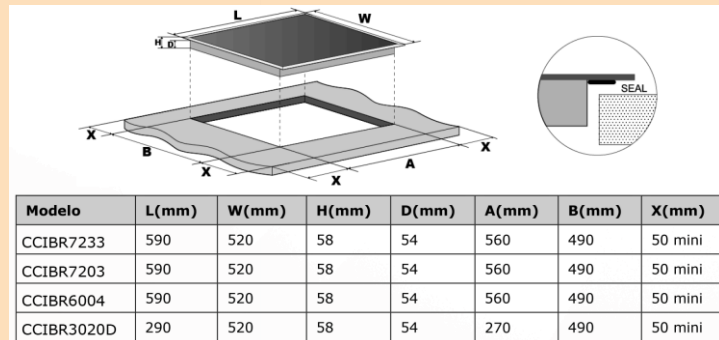

- 3 Zonas,
- Potencia 7200 W,
- Control Touch Control,
- 3 Boosters,
- Slider,
- Zona Grande 30 Cms,
- Temporizador 99 Minutos,
- Desconexión automática de seguridad.
- Bloqueo de seguridad para niños

A(mm)	B(mm)	C(mm)	D	E
760	50 mini	20 mini	Air intake	Air exit 10cm

*desde luego...*

# Placa de Inducción\_CCIBR7233

Modelo _	CCIBR7233
EAN_	8436555988883
<b>Características</b>	
Tipo de encimera	Inducción
Color	Negro
Zonas de cocción	-
Zonas inducción	3
Zonas Vitrocerámica	-
Zonas de gas	-
<b>Prestaciones</b>	
Modo control	Slider /Touch Control
Niveles de potencia	9
Temporizador (min)	99
Slider	Sí
Bordes Biselados	-
Bloqueo seguridad para niños	Si
Indicadores de calor residual	Si
Desconexión automática de seguridad	Si
Flex Zone	-
Booster	Si
<b>Potencia y diámetro zonas cocción (Kw/mm)</b>	
Inferior Izquierda (mm/W)	210/1800-2100 (B)
Superior Izquierda (mm/W)	160/1200 -1500 (B)
Medio (mm/W)	
Inferior Derecha (mm/W)	300/3000-3600 (B)
Superior Derecha (mm/W)	
Zona Flex (mm/W)	
<b>Datos técnicos</b>	
Tensión/Frecuencia (V/Hz)	220-240/50
Potencia Total (W)	7200
Cable instalación (m)	1.2
<b>Dimensiones Placa</b>	
Ancho placa (mm)	590
Fondo placa (mm)	520
Alto (mm)	58
Ancho hueco (mm)	560
Fondo hueco (mm)	490
Alto hueco (mm)	54
<b>Dimensiones Embalaje</b>	
Alto. (mm)	115
Ancho. (mm)	650
Profundo. (mm)	580
Peso Neto (Kg)	8,5
Peso Bruto (Kg)	9,5