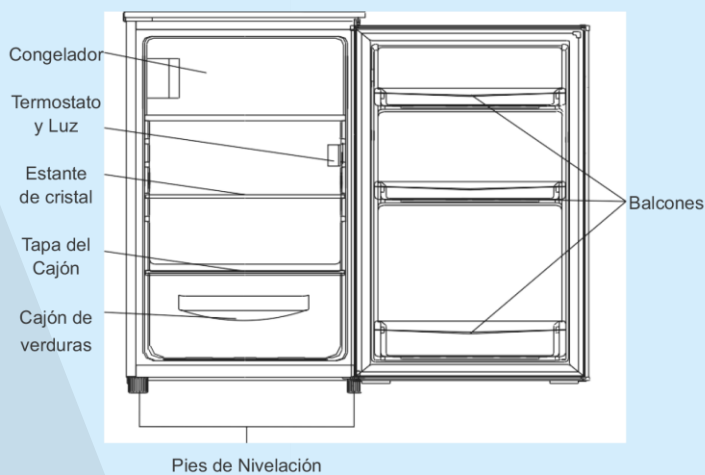

Frio Frigorífico 1P_CF1PH855X

GARANTIA
3
AÑOS
Corberó

- Dimensiones 85 x 55 x 58
- Capacidad 109 L.,
- Frigorífico Table TOP
- Color Inox
- Eficiencia Energética F

desde luego...

Corberó
www.corbero.es

Frigorífico 2P_ CF1PH855X

Modelo	CF1PH855X
EAN	8436607750291
Características	
Color	Inox
Eficiencia energética	F
Control Electrónico	/
Control Mecánico con termostato	Si
Tipo de frío	Estático
Display en la Puerta	No
Nº de motores	1
Nº de estrellas	****
Clase climática	ST/N
Consumo energético	174Kwh/año
Poder de Congelación	2,4kg/24h
Autonomía congelador (horas)	10h
Descongelación	Manual
Función Vacaciones	No
Equipamiento	
Luz interior	Si
Estantes de cristal	Si
Crisper	Si
Huevera	Si
Ruedas fácil manejo	No
Puerta Reversible	Si
Patas niveladoras	Si
Cubiteras	Si
Botellero	No
Fresh Box/Cooling Zone	No
Capacidad	
Total (neto L)	109L
Frigorífico (neto)	95L
Congelador (neto)	14L
Datos técnicos	
Tensión/Frecuencia V/Hz	220-240v/50Hz
Potencia máxima/Fusible protección KW/ A	100W / 0,75A
Nivel sonoro	40dB/C
Dimensiones de Producto	
Alto	850mm
Ancho	550mm
Profundo	580mm
Dimensiones de Embalaje	
Alto	885mm
Ancho	570mm
Profundo	588mm
Peso Bruto (Kg)	29kg
Peso Neto (Kg)	27Kg