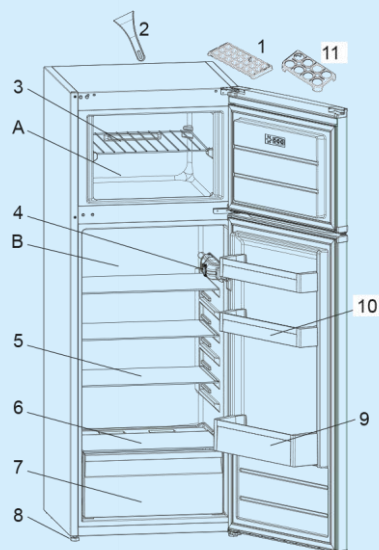

Frio

Frigorífico 2P_ CF2PV21322W

GARANTIA
3
AÑOS
Corberó

- Dimensiones 145 x 54 x 57 ,
- Capacidad 213L,
- Color Blanco,
- Luz Interior,
- Crisper,
- Descongelación Manual,
- Estantes de Cristal,
- Huevera, Cubiteras,
- Sonido 41 Db,
- Eficiencia Energética F

 CAJÓN
CRISPER

Conserva alimentos de gran tamaño.

- 1) Cubitera
- 2) Rascador de hielo *
- 3) Estante de congelador
- 4) Compartimento de termostato
- 5) Estantes de refrigerador
- 6) Cubierta de cajón para fruta y verdura
- 7) Cajón para fruta y verdura
- 8) Patas de nivelación
- 9) Estante portabotellas
- 10) Estantes de puerta
- 11) Huevera

desde luego...

Corberó
www.corberó.es

Frigorífico 2P_ CF2PV21322W

Modelo _ CF2PV21322W
EAN_ 8436555989972

Características	
Color	Blanco
Eficiencia energética	F
Control Electrónico	/
Control Mecánico con termostato	Si
Tipo de frío	Estático
Display en la Puerta	No
Nº de motores	1
Nº de estrellas	****
Clase climática	ST/N
Consumo energético (kWh/año)	222
Poder de Congelación (kg/24h)	2,6
Autonomía congelador (horas)	9
Descongelación	Manual
Equipamiento	
Luz interior	Si
Estantes de cristal	Si
Crisper	Si
Huevera	Si
Ruedas fácil manejo	Si
Puerta Reversible	Si
Patas niveladoras	Si
Balcones ajustables	No
Cubiteras	Si
Botellero	No
Fresh Box/Cooling Zone	No
Capacidad	
Total (neto L)	213
Frigorífico (neto L)	171
Congelador (neto L)	42
Datos técnicos	
Tensión/Frecuencia V/Hz	220-240v/50Hz
Potencia máxima / Fusible protección W/A	- /0,65
Nivel sonoro (dB/c)	41/C
Dimensiones de Producto	
Alto (mm)	1450
Ancho (mm)	540
Profundo (mm)	570
Dimensiones de Embalaje	
Alto (mm)	1509
Ancho (mm)	578
Profundo (mm)	600
Peso Bruto (Kg)	42
Peso Neto (Kg)	39