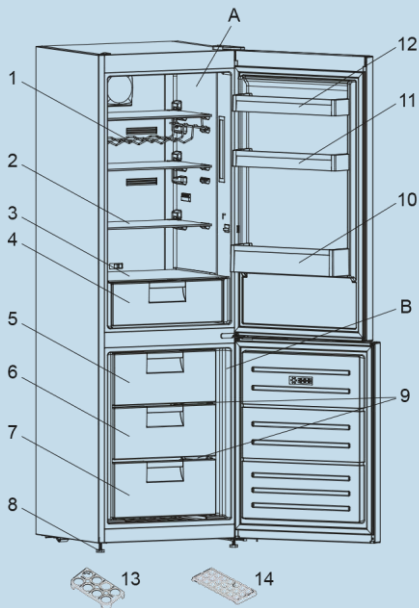

Frio

Frigorífico Combi \_ CC294V22NFW

GARANTIA  
**3**  
AÑOS  
Corberó

- Dimensiones 186 x 60 x 59,
- Capacidad 295L,
- No Frost,
- Color Blanco,
- Luz LED,
- Crisper,
- Estantes de Cristal,
- Hueveras,
- Cubiteras,
- Puerta reversible,
- Sonido 41 Db,
- Eficiencia Energética F

- 1) Estante para vino \*
- 2) Estantes de refrigerador
- 3) Cubierta de cajón para fruta y verdura
- 4) Cajón para fruta y verdura
- 5) Cajón superior del congelador
- 6) Cajón intermedio del congelador
- 7) Cajón inferior del congelador
- 8) Patas de nivelación
- 9) Estantes de vidrio del congelador \*
- 10) Estante portabotellas
- 11) Estante de puerta regulable \* / Estante de puerta
- 12) Estante de puerta
- 13) Huevera
- 14) Cubitera