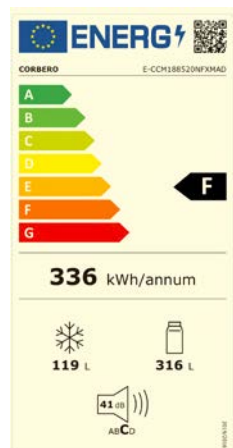

Frigoríficos Combis 188X70_E-CCM188520NFXMAD

Modelo _	E-CCM188520NFXMAD
EAN_	8436555986254
Características	
Color	Inox
Etiquetado energético	
Eficiencia energética	F
Prestaciones	
Control Electrónico	Si
Tipo de frío	No Frost
Display en la Puerta	Si
Tipo de Display (Regulación de Temperatura)	No
Nº de motores	1
Nº de estrellas	****
Clase climática	N/ST
Consumo energético	336kWh/año
Poder de Congelación	9kg/24h
Autonomía congelador (horas)	12 Horas
Descongelación	Automática
Función vacaciones	No
Equipamiento	
Luz interior	LED Avanzado
Estantes de cristal	Si
Crisper	Si / 2 mini
Huevera	Si
Botellero	No
Ruedas fácil manejo	Si
Puerta reversible	Si
Patas niveladoras	Si
Balcones ajustables	Si
Cubiteras	Si
Fresh Box/Cooling Zone	Si
Capacidad	
Total (neto L)	435L
Frigorífico (neto)	316L
Congelador (neto)	119L
Datos técnicos	
Tensión/Frecuencia V/Hz	220-240V/50Hz
Potencia máxima/Fusible protección KW/A	130W / 0,6A
Nivel sonoro	41dB/C
Dimensiones	
Alto	1880mm
Ancho	700mm
Profundo	666mm
Dimensiones de embalaje	
Alto	1955mm
Ancho	760mm
Profundo	720mm
Peso Bruto (KG)	95Kg
Peso Neto (KG)	87Kg