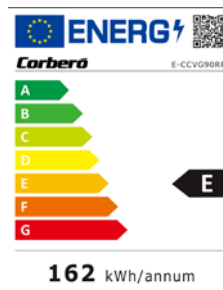

Frigoríficos Estética Retro_E-CCVG90RR

Modelo_ E-CCVG90RR
EAN_ 8436555985929

Características	
Color	Rojo
Etiquetado energético	
Eficiencia energética	E
Prestaciones	
Control Mecánico con termostato	Si
Tipo de frío	Estático
Display en la Puerta	No
Nº de motores	1
Nº de estrellas	****
Clase climática	SN/N/ST/T
Consumo energético	162Kwh/año
Poder de Congelación	4kg/24h
Autonomía congelador (horas)	15h
Descongelación	Manual
Equipamiento	
Luz interior	No
Estantes de cristal	No
Cajon en congelador	Si/3
Crisper	No
Huevera	No
Ruedas fácil manejo	No
Puerta Reversible	No
Patas niveladoras	Si
Cubiteras	No
Botellero	No
Fresh box	No
Capacidad	
Total (neto L)	86L
Frigorífico (neto)	No
Congelador (neto)	86L
Datos técnicos	
Tensión/Frecuencia V/Hz	220- 240v/50Hz
Potencia máxima/Fusible protección KW/ A	70W/0,49A
Nivel sonoro	41dB/C
Dimensiones de Producto	
Alto	900mm
Ancho	552mm
Profundo	617mm
Dimensiones de Embalaje	
Alto	988mm
Ancho	617mm
Profundo	691mm
Peso Bruto (Kg)	41,9kg
Peso Neto (Kg)	36,3kg