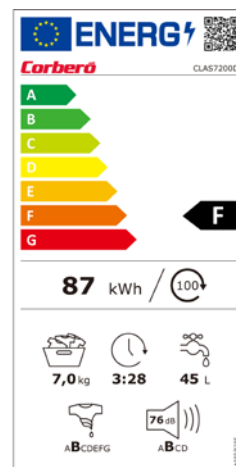

# Lavadora Gama Plus\_CLAS7200D

Modelo_	CLAS7200D
EAN_	8436555987145
<b>Características</b>	
Color	Blanco
Capacidad (kg.)	7kg.
Clase eficiencia energética	F
Consuma de energía por 100 ciclos (kWh)	87 kWh
Consuma de energía programa ECO carga completa (kWh)/ciclo	1,18 kWh
Consuma de energía programa ECO 1/2 carga (kWh)/ciclo	0,72 kWh
Consuma de energía programa ECO 1/4 carga (kWh)/ciclo	0,58 kWh
Consumo eléctrico en modo apagado/ modo sin apagar W	0,50 / NA
Consumo de agua por ciclo (L)	45L
Clase de eficiencia de centrifugado	B
Velocidad Máxima Centrifugado (rpm)	1200 rpm
Contenido de humedad residual % 1200 rpm	53%
Duración del programa ECO carga completa (kWh)/h	3:28
Duración del programa ECO 1/2 carga (kWh)/h	2:42
Duración del programa ECO 1/4 carga(kWh)/h	2:42
Clase de ruido acústico db (A)	76 db (A)/B
Tipo de instalación	Libre Instalación
<b>Prestaciones</b>	
Motor	Universal
Display	Display LED
Sistema ECOlogic	No
Sistema control balanceo	Si
Sistema detección errores	Si
Selección de velocidad de centrifugado	Si
Selección de Temperatura	Si
Indicador ciclo de lavado	Si
Volumen del tambor (L)	41 L
Inicio retardado	Si (3-24 horas)
Opción Antialérgico	No
Planchado Facil	No
<b>Seguridad</b>	
Control espuma	Si
Control anti desbordamiento	Si
Bloqueo niños	Si
<b>Programas</b>	
Número de programas	12
<b>Equipamiento</b>	
Apertura escotilla	30cm
Tamaño exterior puerta	47,2 cm
Tambor de acero inoxidable	Si
Número de compartimentos en el dispensador	3
Pies ajustables	Si
<b>Datos técnicos</b>	
Tensión nomina (V.)	220-240v
Intensidad de corriente eléctrica (A.)	10 A
Potencia de conexión (W)	1750 W
Frecuencia de red (Hz)	50Hz
<b>Dimensiones mm</b>	
Alto x Ancho x Profundidad (producto)	850X600X480
Alto x Ancho x Profundidad (embalaje)	890X660X540
Peso neto (KG)	53 Kg
Peso Bruto (KG)	57 Kg