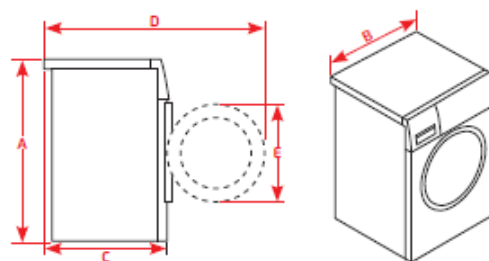

# Lavadora Gama Plus\_CLAS7200D

Modelo_	CLAS7200D
EAN_	8436555987145
<b>Características</b>	
Color	Blanco
Capacidad (kg.)	7kg.
Clase eficiencia energética	F
Consuma de energía por 100 ciclos (kWh)	87 kWh
Consuma de energía programa ECO carga completa (kWh)/ciclo	1,18 kWh
Consuma de energía programa ECO 1/2 carga (kWh)/ciclo	0,72 kWh
Consuma de energía programa ECO 1/4 carga (kWh)/ciclo	0,58 kWh
Consumo eléctrico en modo apagado/ modo sin apagar W	0,50 / NA
Consumo de agua por ciclo (L)	45L
Clase de eficiencia de centrifugado	B
Velocidad Máxima Centrifugado (rpm)	1200 rpm
Contenido de humedad residual % 1200 rpm	53%
Duración del programa ECO carga completa (kWh)/h	3:28
Duración del programa ECO 1/2 carga (kWh)/h	2:42
Duración del programa ECO 1/4 carga(kWh)/h	2:42
Clase de ruido acústico db (A)	76 db (A)/B
Tipo de instalación	Libre Instalación
<b>Prestaciones</b>	
Motor	Universal
Display	Display LED
Sistema ECOlogic	No
Sistema control balanceo	Si
Sistema detección errores	Si
Selección de velocidad de centrifugado	Si
Selección de Temperatura	Si
Indicador ciclo de lavado	Si
Volumen del tambor (L)	41 L
Inicio retardado	Si (3-24 horas)
Opción Antialérgico	No
Planchado Facil	No
<b>Seguridad</b>	
Control espuma	Si
Control anti desbordamiento	Si
Bloqueo niños	Si
<b>Programas</b>	
Número de programas	12
<b>Equipamiento</b>	
Apertura escotilla	30cm
Tamaño exterior puerta	47,2 cm
Tambor de acero inoxidable	Si
Número de compartimentos en el dispensador	3
Pies ajustables	Si
<b>Datos técnicos</b>	
Tensión nomina (V.)	220-240v
Intensidad de corriente eléctrica (A.)	10 A
Potencia de conexión (W)	1750 W
Frecuencia de red (Hz)	50Hz
<b>Dimensiones mm</b>	
Alto x Ancho x Profundidad (producto)	850X600X480
Alto x Ancho x Profundidad (embalaje)	890X660X540
Peso neto (KG)	53 Kg
Peso Bruto (KG)	57 Kg