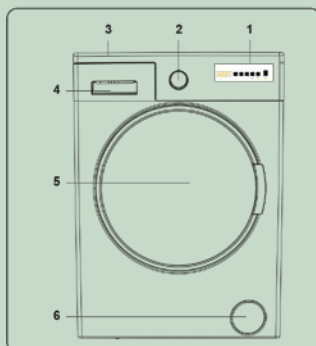

2.1 Aspecto general

1. Pantalla electrónica
2. Selector de programa
3. Bandeja superior
4. Compartimento para detergente
5. Tambor
6. Tapa de filtro de bomba
7. Válvula de entrada de agua
8. Cable de alimentación
9. Manguera de descarga
10. Pernos de transporte

desde luego...
Corberó

www.corberó.es

Lavadora Gama Plus_CLAV22610

Modelo_ CLAV22610

EAN_ 8436555988999

Características

Color	Blanco
Capacidad (kg.)	6
Clase eficiencia energética	D
Consuma de energía por 100 ciclos (kWh)	65
Consuma de energía programa ECO carga completa (kWh)/ciclo	0,874
Consuma de energía programa ECO 1/2 carga (kWh)/ciclo	0,558
Consuma de energía programa ECO 1/4 carga (kWh)/ciclo	0,339
Consumo eléctrico en modo apagado/ modo sin apagar (W)	0,50/1
Consumo de agua por ciclo (L)	43
Clase de eficiencia de centrifugado	C
Velocidad Máxima Centrifugado (rpm)	1000
Contenido de humedad residual (D %)	0,62
Duración del programa ECO carga completa (kWh)/h	3:13
Duración del programa ECO 1/2 carga (kWh)/h	2:34
Duración del programa ECO 1/4 carga (kWh)/h	2:32
Clase de ruido acústico (db (A) / Clase	76/B