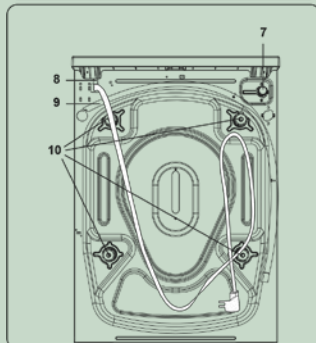

2.1 Aspecto general

1. Pantalla electrónica
2. Selector de programa
3. Bandeja superior
4. Compartimento para detergente
5. Tambor
6. Tapa de filtro de bomba
7. Válvula de entrada de agua
8. Cable de alimentación
9. Manguera de descarga
10. Pernos de transporte

Datos técnicos

Tensión nomina (V.)	220-240
Intensidad de corriente eléctrica (A.)	10
Potencia de conexión (W)	2100
Frecuencia de red (Hz)	50

Dimensiones

Alto x Ancho x Profundidad (producto). (mm)	845 X 597 X 497
Alto x Ancho x Profundidad (embalaje). (mm)	881 X 641 X 547
Peso Neto (KG)	55,2
Peso Bruto (KG)	56,6