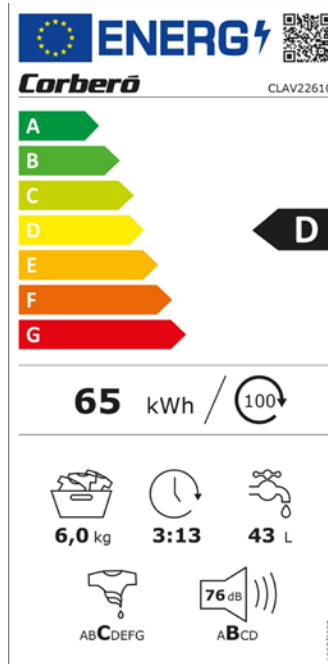

- 6 KG
- 1000 rpm
- DISPLAY LED 2 DIGITOS
- CONTROL ELECTRONICO
- 15 PROGRAMAS
- PROGRAMA ANTIALÉRGICO
- LAVADO RÁPIDO DE 15 MIN
- CLASIFICACION ENERGETICA D
- SISTEMA ECOLOGIC
- PUERTA 30 cm ESCOTILLA -44 cm EXTERIOR
- 3 BOTONES DE OPCIÓN: TEMPERATURA, RPM, INICIO DIFERIDO
- 8436555988999

desde luego...
Corberó

www.corberó.es

Lavadora Gama Plus_CLAV22610

Modelo_ CLAV22610

EAN_ 8436555988999

Características

Color	Blanco
Capacidad (kg.)	6
Clase eficiencia energética	D
Consuma de energía por 100 ciclos (kWh)	65
Consuma de energía programa ECO carga completa (kWh)/ciclo	0,874
Consuma de energía programa ECO 1/2 carga (kWh)/ciclo	0,558
Consuma de energía programa ECO 1/4 carga (kWh)/ciclo	0,339
Consumo eléctrico en modo apagado/ modo sin apagar (W)	0,50/1
Consumo de agua por ciclo (L)	43
Clase de eficiencia de centrifugado	C
Velocidad Máxima Centrifugado (rpm)	1000
Contenido de humedad residual (D %)	0,62
Duración del programa ECO carga completa (kWh)/h	3:13
Duración del programa ECO 1/2 carga (kWh)/h	2:34
Duración del programa ECO 1/4 carga (kWh)/h	2:32
Clase de ruido acústico (db (A) / Clase	76/B

Botones de Opción /

Seguridad

Control espuma	Si
Control anti desbordamiento	Si
Bloqueo niños	Si

Equipamiento

Apertura escotilla (cm)	30
Tamaño exterior puerta (cm)	44
Tambor de acero inoxidable	Si
Número de compartimentos en el dispensador	3
Pies ajustables	Si

Datos técnicos

Tensión nomina (V.)	220-240
Intensidad de corriente eléctrica (A.)	10
Potencia de conexión (W)	2100
Frecuencia de red (Hz)	50

Dimensiones

Alto x Ancho x Profundidad (producto). (mm)	845 X 597 X 497
Alto x Ancho x Profundidad (embalaje). (mm)	881 X 641 X 547
Peso Neto (KG)	55,2
Peso Bruto (KG)	56,6