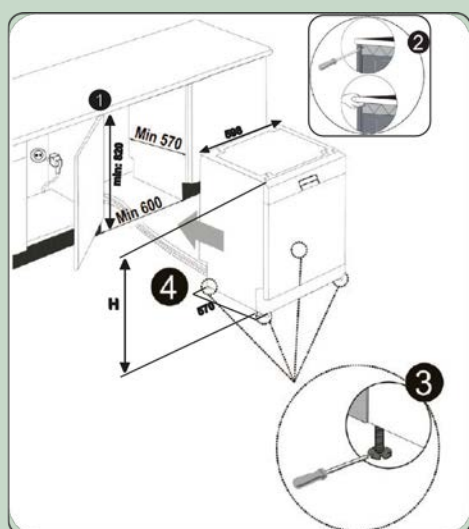

**OPCIÓN
SILENCIOSO**

Menos ruido que moleste nuestro descanso.

desde luego...

Corberō
www.corbero.es

Lavavajillas Gama Excellence_ CLVV8622IN VX

Modelo	CLVV8622IN VX
EAN	8436555986056

Características	
Color	Inox
Capacidad numero de cubiertos	15
Numero de programas	8
Numero de temperaturas	6
Motor	Inverter
Display	Display LED
Tipo de Secado	Turbo
Eficiencia energética	D
Consuma de energía por 100 ciclos (kWh)	86
Consumo de agua por ciclo (L)	9
Duración del programa ECO carga completa (h)	4:30
Clase de ruido acústico (db (A) / Clase	42/B
Tipo de instalación	Libre Instalación
Control Panel	
Programas	Mini 14 Min., Rápido 30 Min., Eco, Lavado Doble Zona, Super 50 Min., Smart 30°C-50°C, Smart 50°C-60°C, Smart 60°C-70°C
Botones de Opción	Auto Apertura, Lavado Jet, Lavado Higiénico, Lavado Silencioso,
Controles de funcionamiento	
Inicio-pausa	Si
Configuración Reset	Si
Botón inicio diferido (horas)	1-24
Botón media carga	Si
3 en 1	Si
Indicador sal	Si
Indicador abrillantador	Si
Indicador ciclos de lavado	Si
Ajuste de nivel abrillantador	Si
Bloqueo niños	Si
Equipamiento	
Cesta superior regulable en altura	Si, con Carga
Soportes para tazas	Si
Soportes abatibles cesta inferior	Si
Soportes abatibles cesta superior	Si
Cesto extraíble	Si
3ª Bandeja	Si
Cesta cubiertos	/
Dispensador de detergente y abrillantador	Si
Dispensador de sal	Si
Tipo de filtro	Acero inoxidable
Tirador	Si
Resistencia oculta	Si
Datos técnicos	
Tensión /mina (V.)	220-240
Presión del flujo de agua Max/Min (Mpa)	1/0,03
Potencia de conexión (W)	1900
Frecuencia de red (Hz)	50
Dimensiones	
Alto x Ancho x Profundidad (producto)	850x598x598
Alto x Ancho x Profundidad (embalaje)	881x644x661
Peso neto (kg)	48
Peso Bruto (kg)	50,1